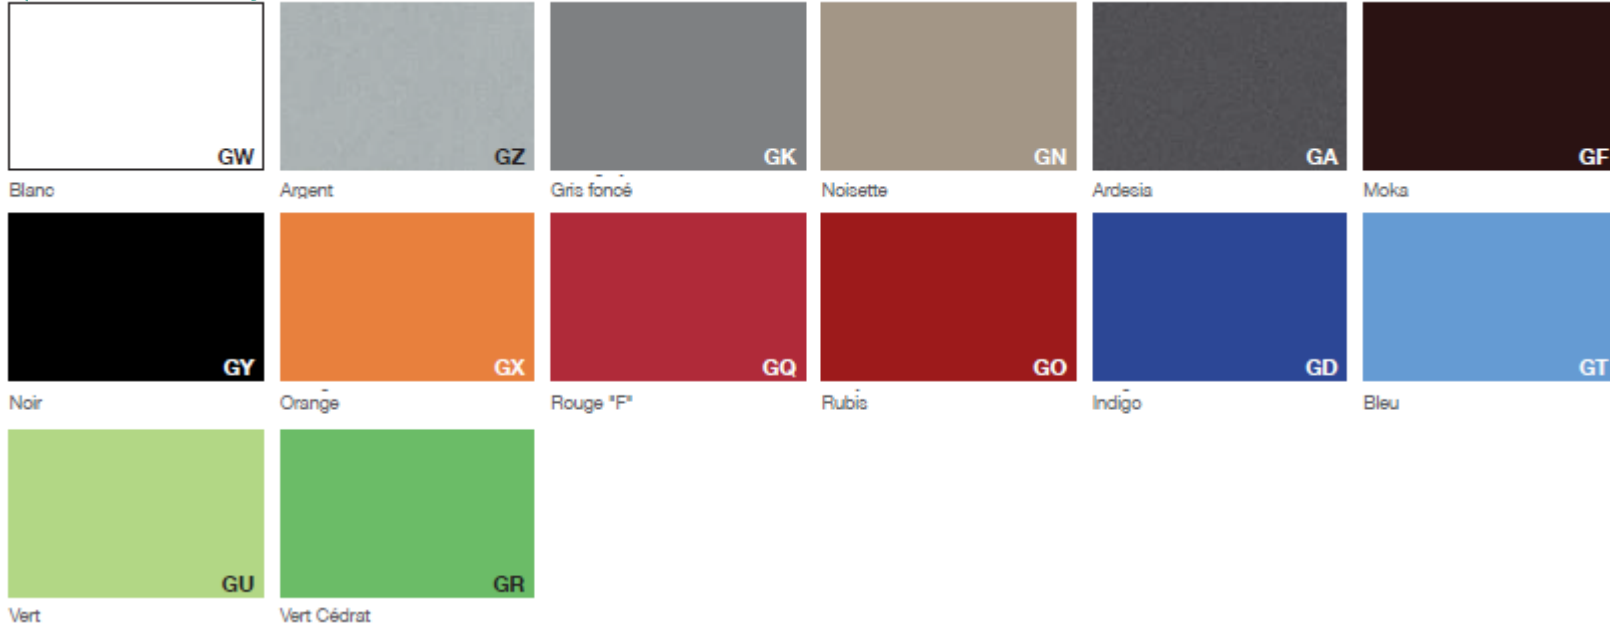

ERACLE

Les coloris

Plateau Mélamine

ERACLE

Les coloris

Plateau Gaufré

ERACLE

Les coloris

Plateau Verre

ERACLE

Les coloris

Plateau Céramique

Plateau Cuir

ERACLE

Les coloris

Piètement Cuir