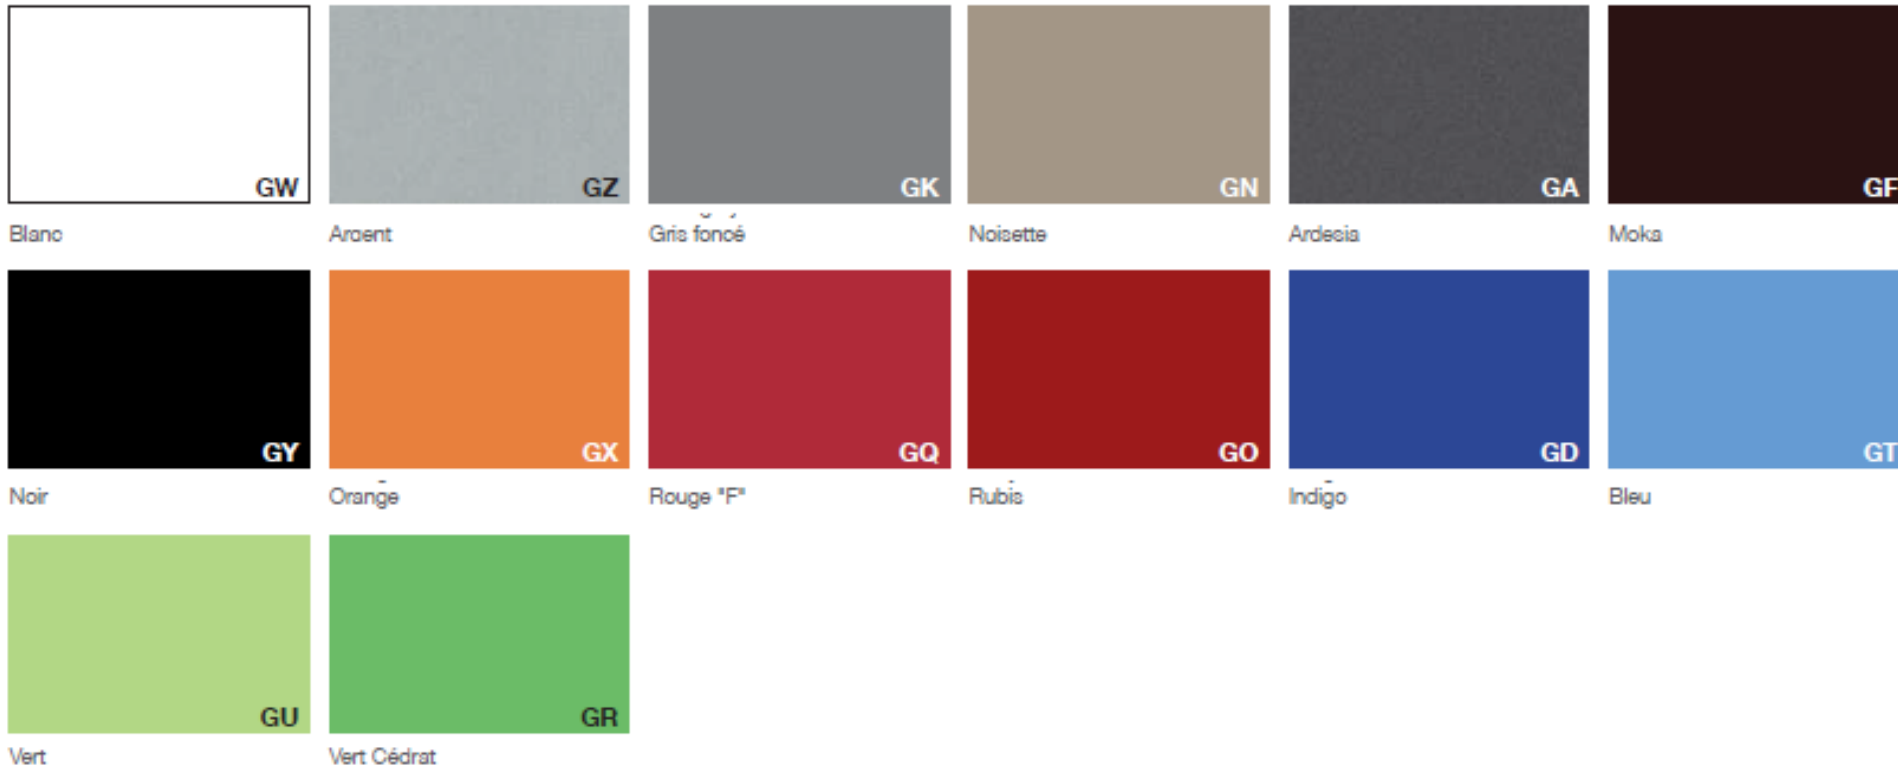

ERACLE

Les coloris

Plateau Mélamine

ERACLE

Les coloris

Plateau Gaufré

ERACLE

Les coloris

Plateau Verre

ERACLE

Les coloris

Plateau Céramique

Plateau Cuir

ERACLE

Les coloris

Piètement Cuir