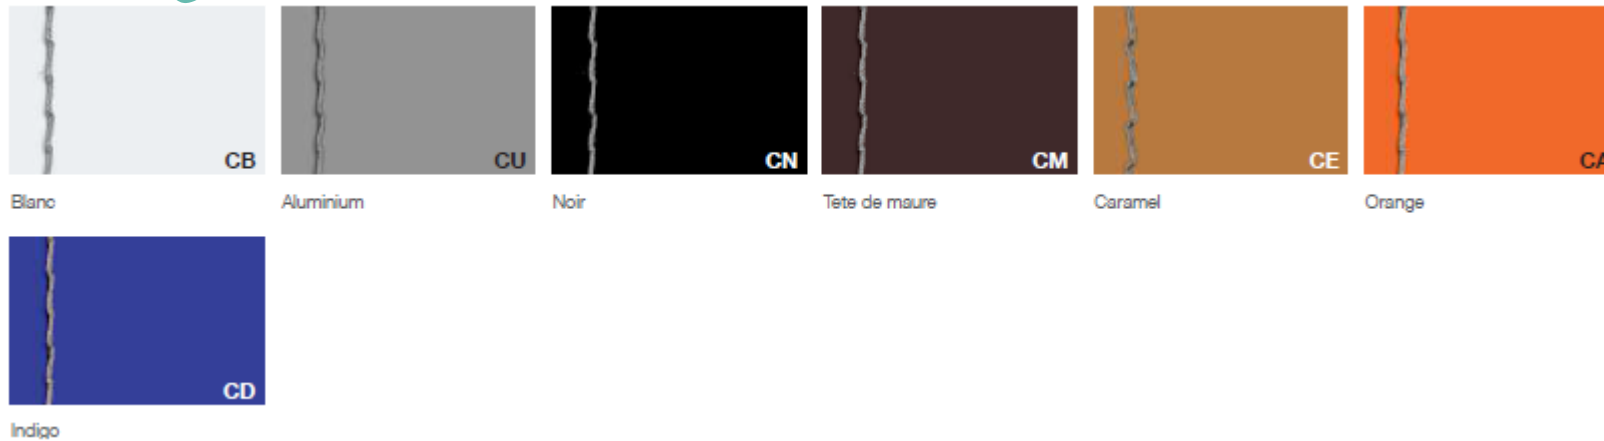

ODEON

Les coloris

Plateau Mélamine

ODEON

Les coloris

Plateau Bois

Chêne clair

Chêne gris de fumée

Chêne foncé

Noyer Canaletto

Ebony Giver

Ebony Makassar

Noyer thermo traité

Plateau Verre (selon modèle sur devis)

Plateau Céramique (selon modèle sur devis)

Plateau Cuir (selon modèle sur devis)