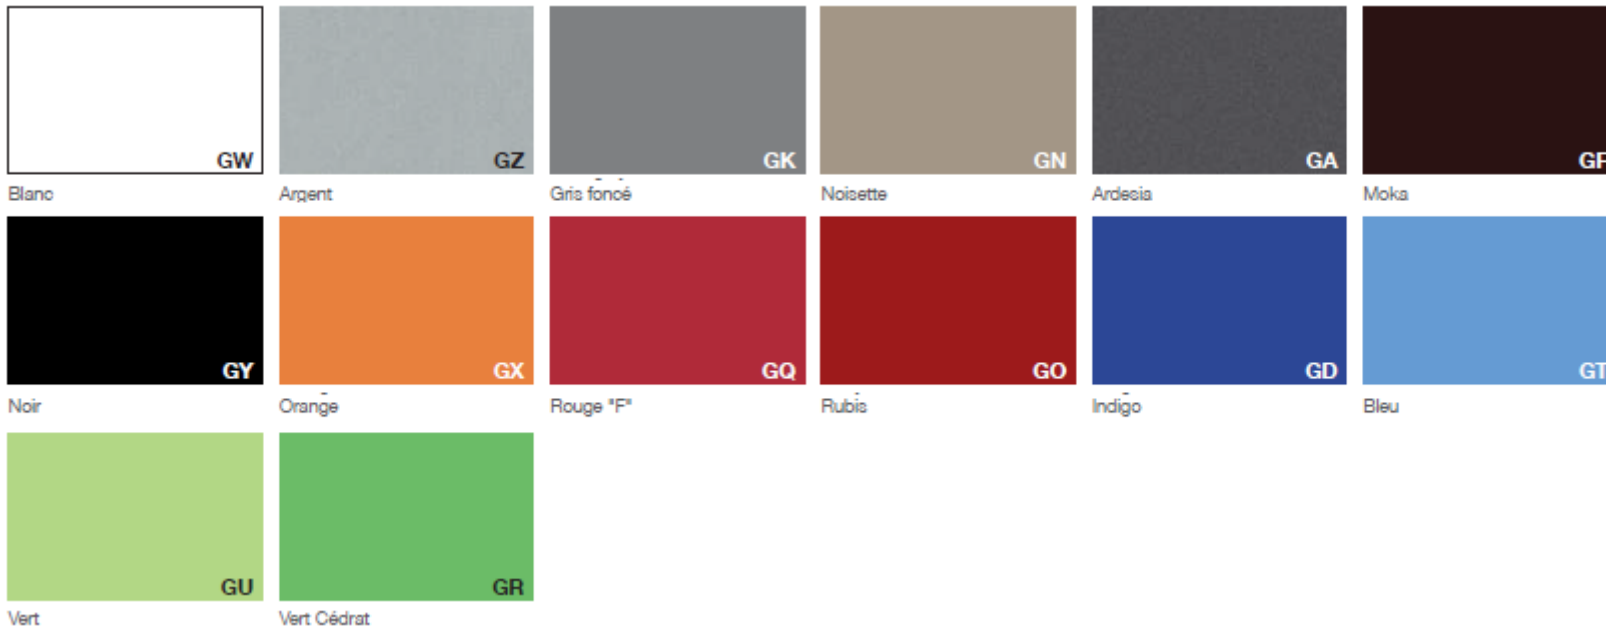

ODEON

Les coloris

Plateau Mélamine

ODEON

Les coloris

Plateau Bois

Chêne clair

Chêne gris de fumée

Chêne foncé

Noyer Canaletto

Ebony Giver

Ebony Makassar

Noyer thermo traité

Plateau Verre (selon modèle sur devis)

Plateau Céramique (selon modèle sur devis)

Plateau Cuir (selon modèle sur devis)