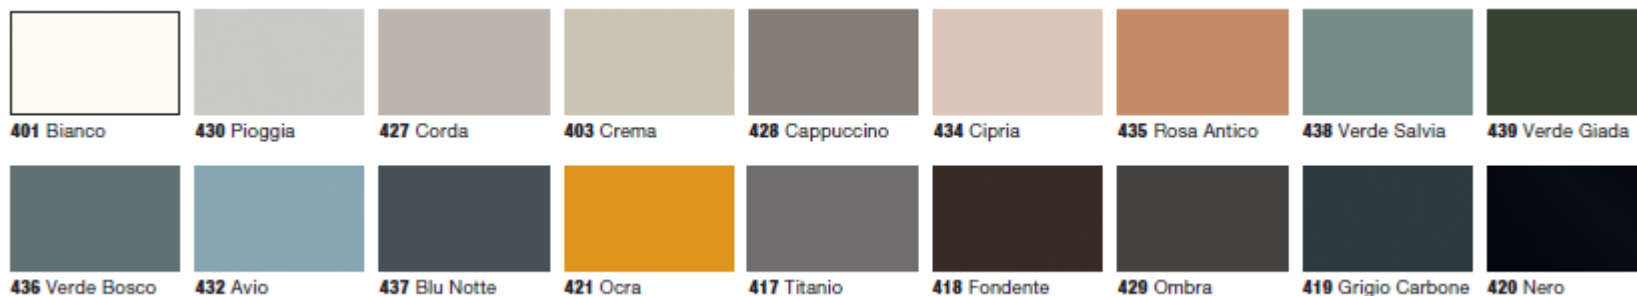

038 Grigio Scuro

039 Nero

040 Ocra

Piètement et Structure Mélamine

030 Olmo

057 Nocciolo

KYO LIGHT

Les coloris

Piètement table réunion acier

053 BIANCO

069 TITANIO

051 NERO

Piètement table réunion Laqué mat

401 Bianco

430 Piovigia

427 Corda

403 Crema

428 Cappuccino

434 Cipria

435 Rosa Antico

438 Verde Salvia

439 Verde Giada

436 Verde Bosco

432 Avio

437 Blu Notte

421 Odra

417 Titanio

418 Fondente

420 Ombra

419 Grigio Carbone

420 Nero