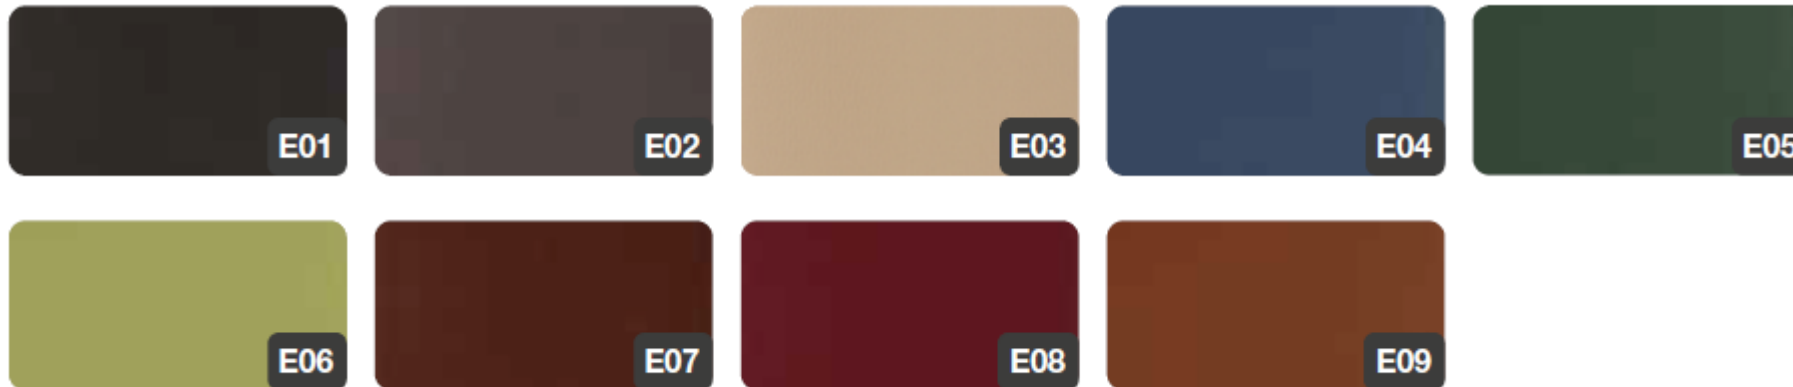

ARCHE

Les coloris

Plateau bois

chêne laqué noir

chêne Carbon

chêne tabac

chêne gris foncé

chêne gris

chêne naturel

chêne laqué blanc

ARCHE

Les coloris

Plateau Verre brillant

noir

titane

tourterelle

blanc

ARCHE

Les coloris

Insert en Cuir (uniquement disponible sur plateau bois)

ARCHE

Les coloris

Insert en Cuir Ecologique (uniquement disponible sur plateau bois)

ARCHE

Les coloris

Piètement bois

chêne laqué noir

chêne Carbon

chêne tabac

chêne gris foncé

chêne gris

chêne naturel