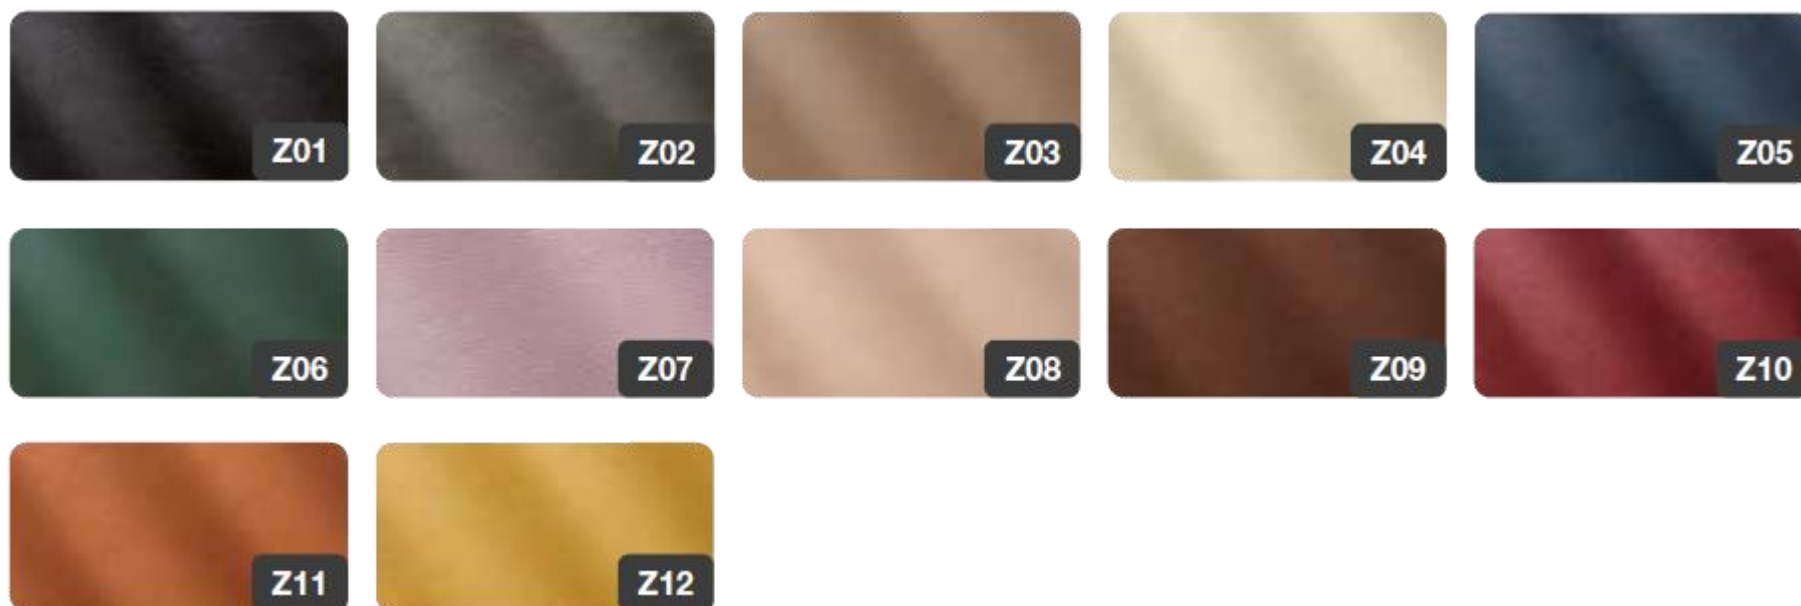

ARCHE

Les coloris

Plateau bois

chêne laqué noir

chêne Carbon

chêne tabac

chêne gris foncé

chêne gris

chêne naturel

chêne laqué blanc

ARCHE

Les coloris

Plateau Verre brillant

noir

titane

tourterelle

blanc

ARCHE

Les coloris

Insert en Cuir (uniquement disponible sur plateau bois)

ARCHE

Les coloris

Insert en Cuir Ecologique (uniquement disponible sur plateau bois)

ARCHE

Les coloris

Piètement bois

chêne laqué noir

chêne Carbon

chêne tabac

chêne gris foncé

chêne gris

chêne naturel