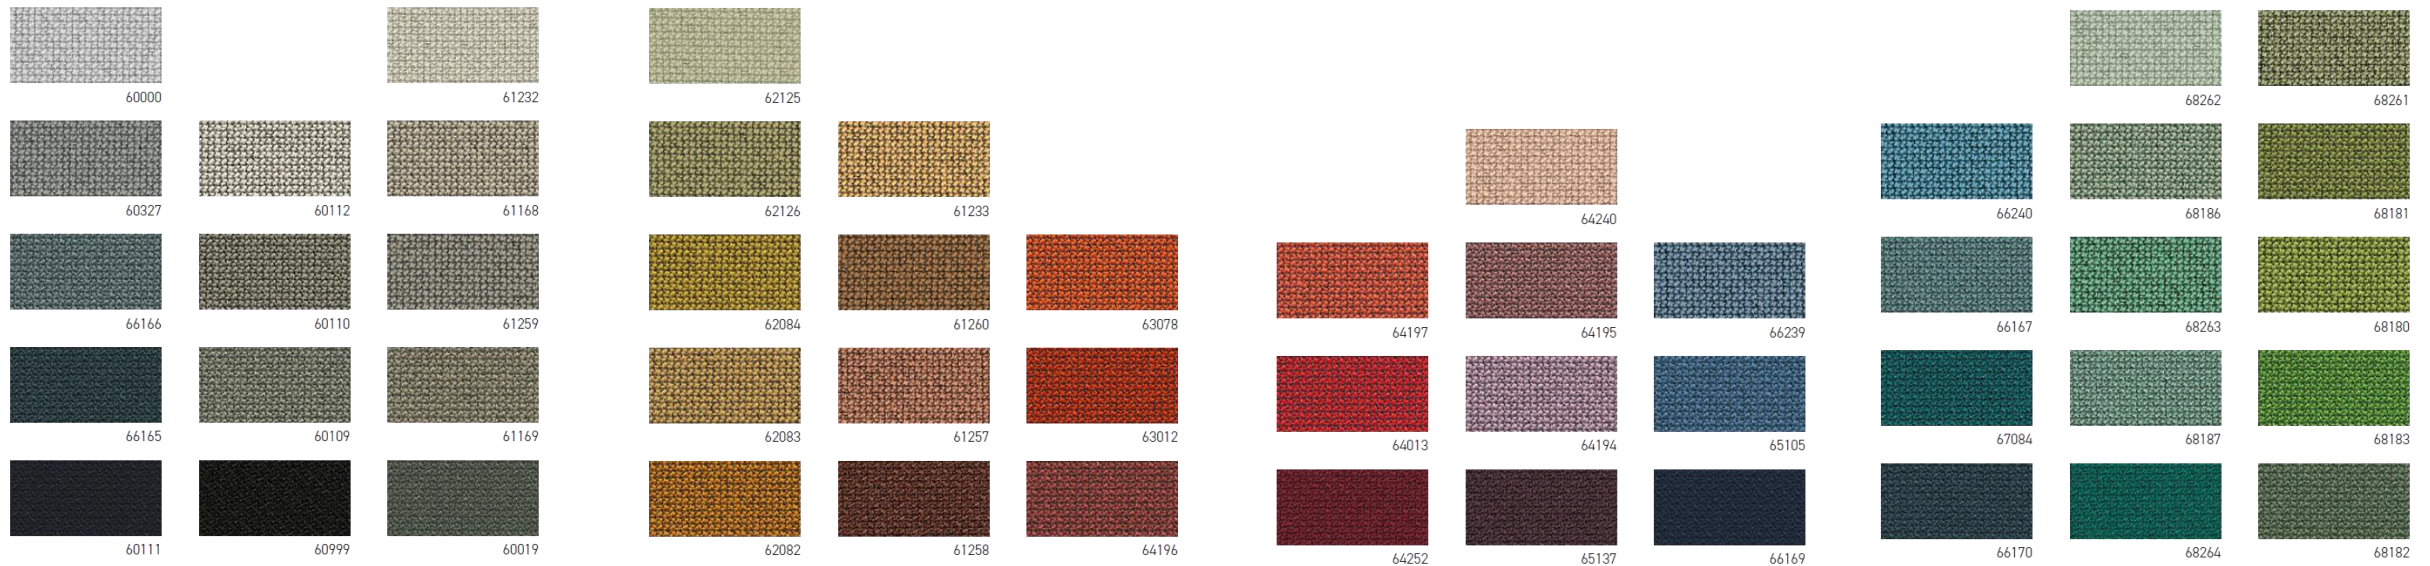

40/4

Les coloris

Tissu catégorie 1 — Cura / Gabriel