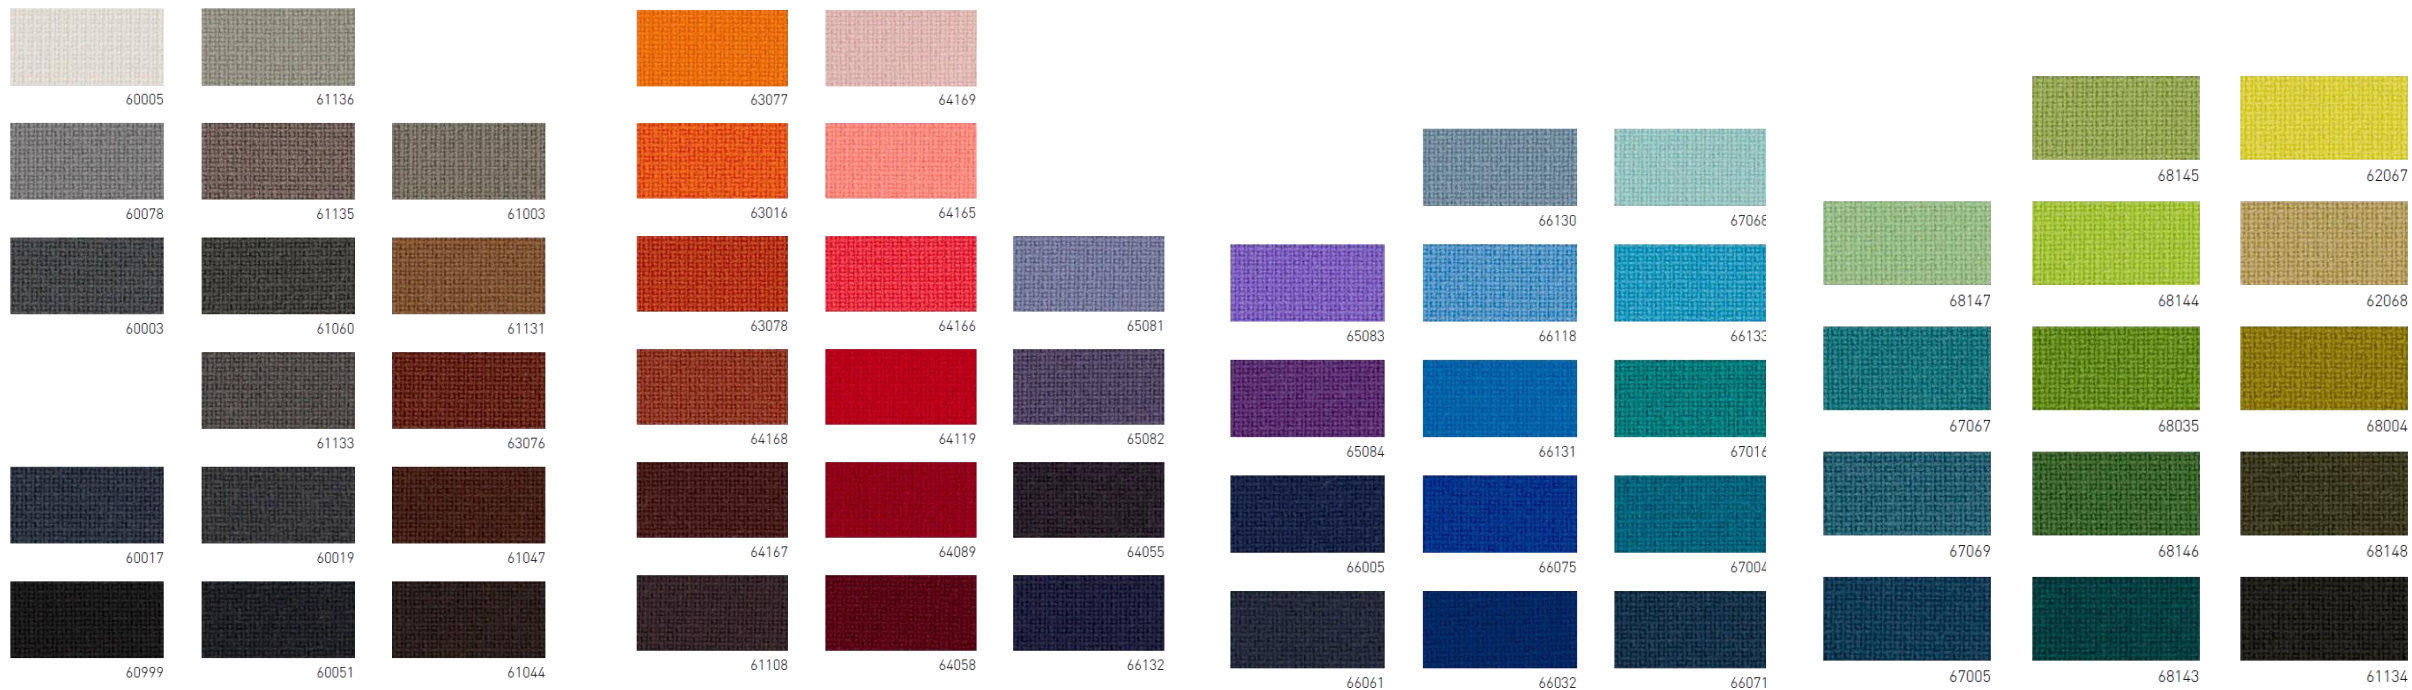

40/4

Les coloris

Tissu catégorie 3 — Fame / Gabriel