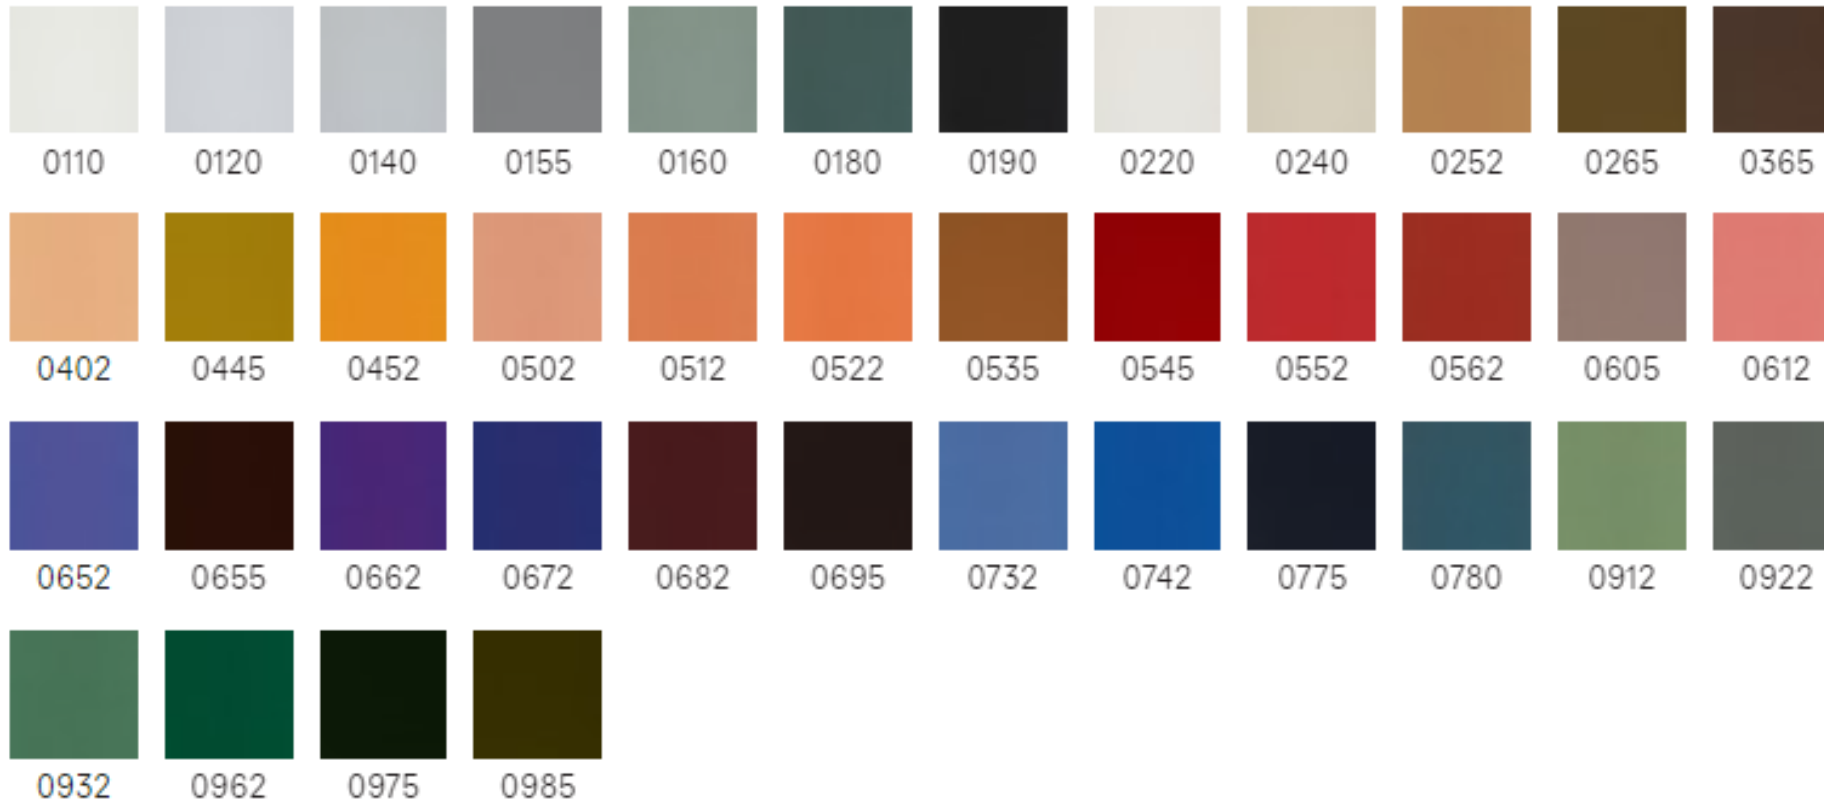

40/4

Les coloris

Tissu catégorie 5 — Steelcut 3 / Kvadrat