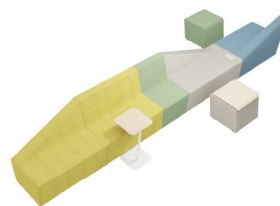

ACCUEIL
Assises d'accueil

Gamme MENDI

MENDI se destine à ces nouveaux espaces favorisant une atmosphère propice à la créativité, à l'échange, au travail collaboratif. Ces lieux où le partage de l'information engendre une meilleure productivité tertiaire. La gamme offre de nombreuses combinaisons de modules et de couleurs avec la possibilité d'ajout d'accessoires tels que tablettes, jardinières, boîtier d'électrification, modules de séparations et coussins.

Composition 1
Dim : L. 343 x l. 278 x H. 40/77 cm

Composition 2
Dim : L. 517 x P. 72 x H. 40/77 cm

Composition 3
Dim : L. 440 x P. 72 x H. 40/77 cm

Composition 4
Dim : L. 700 x P. 72 x H. 40/77 cm

Composition 5
Dim : L. 522 x P. 150 x H. 40/77 cm

Composition 6
Dim : L. 370 x P. 72 x H. 40/77 cm

Retrouvez toutes les finitions disponibles de cette gamme sur www.spaceplanning.fr