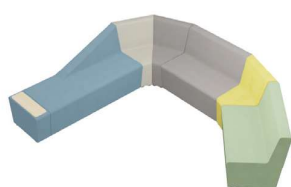

ACCUEIL
Assises d'accueil

Gamme MENDI

MENDI se destine à ces nouveaux espaces favorisant une atmosphère propice à la créativité, à l'échange, au travail collaboratif. Ces lieux où le partage de l'information engendre une meilleure productivité tertiaire. La gamme offre de nombreuses combinaisons de modules et de couleurs avec la possibilité d'ajout d'accessoires tels que tablettes, jardinières, boîtier d'électrification, modules de séparations et coussins.

Composition 1
Dim : L. 343 x l. 278 x H. 40/77 cm

Composition 2
Dim : L. 517 x P. 72 x H. 40/77 cm

Composition 3
Dim : L. 440 x P. 72 x H. 40/77 cm

Composition 4
Dim : L. 700 x P. 72 x H. 40/77 cm

Composition 5
Dim : L. 522 x P. 150 x H. 40/77 cm

Composition 6
Dim : L. 370 x P. 72 x H. 40/77 cm

Retrouvez toutes les finitions disponibles de cette gamme sur www.spaceplanning.fr