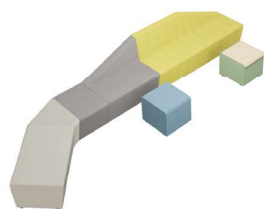

ACCUEIL
Assises d'accueil

Gamme MENDI

MENDI se destine à ces nouveaux espaces favorisant une atmosphère propice à la créativité, à l'échange, au travail collaboratif. Ces lieux où le partage de l'information engendre une meilleure productivité tertiaire. La gamme offre de nombreuses combinaisons de modules et de couleurs avec la possibilité d'ajout d'accessoires tels que tablettes, jardinières, boîtier d'électrification, modules de séparations et coussins.

Composition 1
Dim : L. 343 x l. 278 x H. 40/77 cm

Composition 2
Dim : L. 517 x P. 72 x H. 40/77 cm

Composition 3
Dim : L. 440 x P. 72 x H. 40/77 cm

Composition 4
Dim : L. 700 x P. 72 x H. 40/77 cm

Composition 5
Dim : L. 522 x P. 150 x H. 40/77 cm

Composition 6
Dim : L. 370 x P. 72 x H. 40/77 cm

Retrouvez toutes les finitions disponibles de cette gamme sur www.spaceplanning.fr