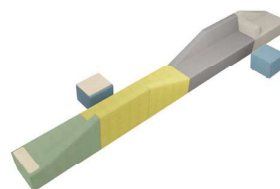

ACCUEIL
Assises d'accueil

Gamme MENDI

MENDI se destine à ces nouveaux espaces favorisant une atmosphère propice à la créativité, à l'échange, au travail collaboratif. Ces lieux où le partage de l'information engendre une meilleure productivité tertiaire. La gamme offre de nombreuses combinaisons de modules et de couleurs avec la possibilité d'ajout d'accessoires tels que tablettes, jardinières, boîtier d'électrification, modules de séparations et coussins.

Composition 1
Dim : L. 343 x l. 278 x H. 40/77 cm

Composition 2
Dim : L. 517 x P. 72 x H. 40/77 cm

Composition 3
Dim : L. 440 x P. 72 x H. 40/77 cm

Composition 4
Dim : L. 700 x P. 72 x H. 40/77 cm

Composition 5
Dim : L. 522 x P. 150 x H. 40/77 cm

Composition 6
Dim : L. 370 x P. 72 x H. 40/77 cm

Retrouvez toutes les finitions disponibles de cette gamme sur www.spaceplanning.fr