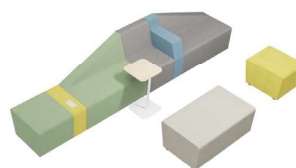

ACCUEIL
Assises d'accueil

Gamme MENDI

MENDI se destine à ces nouveaux espaces favorisant une atmosphère propice à la créativité, à l'échange, au travail collaboratif. Ces lieux où le partage de l'information engendre une meilleure productivité tertiaire. La gamme offre de nombreuses combinaisons de modules et de couleurs avec la possibilité d'ajout d'accessoires tels que tablettes, jardinières, boîtier d'électrification, modules de séparations et coussins.

Composition 1
Dim : L. 343 x l. 278 x H. 40/77 cm

Composition 2
Dim : L. 517 x P. 72 x H. 40/77 cm

Composition 3
Dim : L. 440 x P. 72 x H. 40/77 cm

Composition 4
Dim : L. 700 x P. 72 x H. 40/77 cm

Composition 5
Dim : L. 522 x P. 150 x H. 40/77 cm

Composition 6
Dim : L. 370 x P. 72 x H. 40/77 cm

Retrouvez toutes les finitions disponibles de cette gamme sur www.spaceplanning.fr