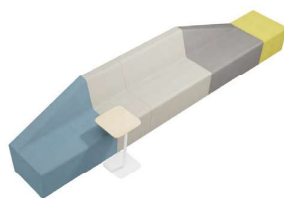

ACCUEIL
Assises d'accueil

Gamme MENDI

MENDI se destine à ces nouveaux espaces favorisant une atmosphère propice à la créativité, à l'échange, au travail collaboratif. Ces lieux où le partage de l'information engendre une meilleure productivité tertiaire. La gamme offre de nombreuses combinaisons de modules et de couleurs avec la possibilité d'ajout d'accessoires tels que tablettes, jardinières, boîtier d'électrification, modules de séparations et coussins.

Composition 1
Dim : L. 343 x l. 278 x H. 40/77 cm

Composition 2
Dim : L. 517 x P. 72 x H. 40/77 cm

Composition 3
Dim : L. 440 x P. 72 x H. 40/77 cm

Composition 4
Dim : L. 700 x P. 72 x H. 40/77 cm

Composition 5
Dim : L. 522 x P. 150 x H. 40/77 cm

Composition 6
Dim : L. 370 x P. 72 x H. 40/77 cm

Retrouvez toutes les finitions disponibles de cette gamme sur www.spaceplanning.fr