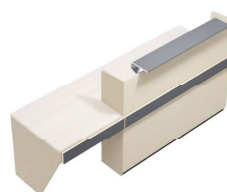

## Gamme ATLAS

Avec ses lignes aériennes et ses coloris ultra tendance, la banque d'accueil design ATLAS est idéale pour aménager élégamment et facilement l'espace réception en entreprise. Grâce à son imitation de matériaux nobles et sa tablette qui semble flotter au-dessus de la façade, profitez d'un design original et unique.

Composition 1  
Dim : L. 160 x P. 80 cm

Composition 2  
Dim : L. 240 x P. 80 cm

Composition 3  
Dim : L. 200 x P. 160 cm

Composition 4  
Dim : L. 200 x P. 200 cm

Composition 5  
Dim : L. 280 x P. 130 cm

Composition 6  
Dim : L. 320 x P. 200 cm