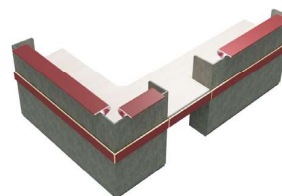

## Gamme ATLAS

Avec ses lignes aériennes et ses coloris ultra tendance, la banque d'accueil design ATLAS est idéale pour aménager élégamment et facilement l'espace réception en entreprise. Grâce à son imitation de matériaux nobles et sa tablette qui semble flotter au-dessus de la façade, profitez d'un design original et unique.

Composition 1  
Dim : L. 160 x P. 80 cm

Composition 2  
Dim : L. 240 x P. 80 cm

Composition 3  
Dim : L. 200 x P. 160 cm

Composition 4  
Dim : L. 200 x P. 200 cm

Composition 5  
Dim : L. 280 x P. 130 cm

Composition 6  
Dim : L. 320 x P. 200 cm