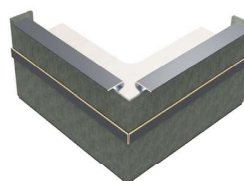

## Gamme ATLAS

Avec ses lignes aériennes et ses coloris ultra tendance, la banque d'accueil design ATLAS est idéale pour aménager élégamment et facilement l'espace réception en entreprise. Grâce à son imitation de matériaux nobles et sa tablette qui semble flotter au-dessus de la façade, profitez d'un design original et unique.

Composition 1  
Dim : L. 160 x P. 80 cm

Composition 2  
Dim : L. 240 x P. 80 cm

Composition 3  
Dim : L. 200 x P. 160 cm

Composition 4  
Dim : L. 200 x P. 200 cm

Composition 5  
Dim : L. 280 x P. 130 cm

Composition 6  
Dim : L. 320 x P. 200 cm