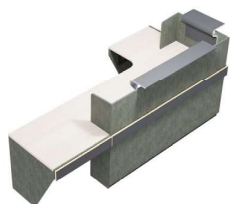

## Gamme ATLAS

Avec ses lignes aériennes et ses coloris ultra tendance, la banque d'accueil design ATLAS est idéale pour aménager élégamment et facilement l'espace réception en entreprise. Grâce à son imitation de matériaux nobles et sa tablette qui semble flotter au-dessus de la façade, profitez d'un design original et unique.

Composition 1  
Dim : L. 160 x P. 80 cm

Composition 2  
Dim : L. 240 x P. 80 cm

Composition 3  
Dim : L. 200 x P. 160 cm

Composition 4  
Dim : L. 200 x P. 200 cm

Composition 5  
Dim : L. 280 x P. 130 cm

Composition 6  
Dim : L. 320 x P. 200 cm