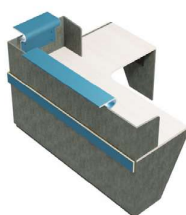

## Gamme ATLAS

Avec ses lignes aériennes et ses coloris ultra tendance, la banque d'accueil design ATLAS est idéale pour aménager élégamment et facilement l'espace réception en entreprise. Grâce à son imitation de matériaux nobles et sa tablette qui semble flotter au-dessus de la façade, profitez d'un design original et unique.

Composition 1  
Dim : L. 160 x P. 80 cm

Composition 2  
Dim : L. 240 x P. 80 cm

Composition 3  
Dim : L. 200 x P. 160 cm

Composition 4  
Dim : L. 200 x P. 200 cm

Composition 5  
Dim : L. 280 x P. 130 cm

Composition 6  
Dim : L. 320 x P. 200 cm